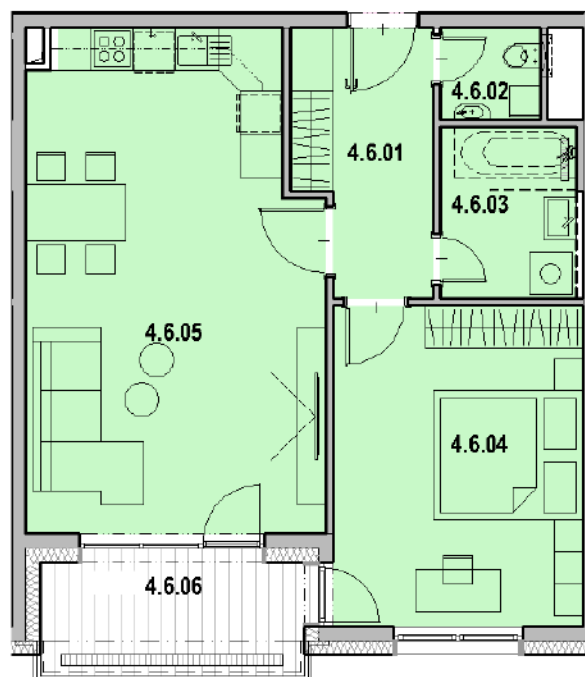

DVOJIZBOVÝ BYT - 4E

LEGENDA - BYT Č. 4E

Č. MIEST.	NÁZOV MIESTNOSTI	PLOCHA m ²
4.6.01	VSTUPNÁ CHODBA	6.70
4.6.02	WC	1.82
4.6.03	KÚPEĽŇA	4.56
4.6.04	IZBA	15.75
4.6.05	OBYVAČKA, KUCHYŇA	28.17
4.6.06	LOGGIA	5.92
SPCLU BEZ LOGGIE		57.00