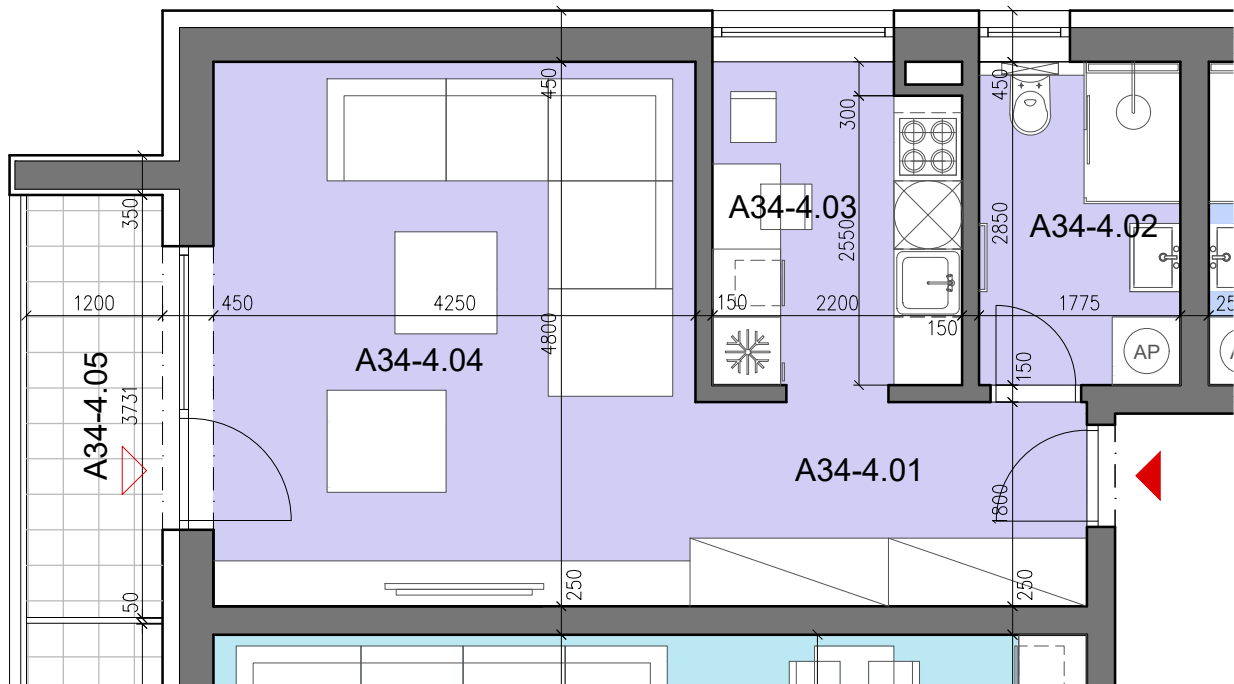

JEDNOIZBOVÝ BYT - A34

LEGENDA

OZN.	NÁZOV	PLOCHA m ²	
		ÚŽITKOVÁ	TERASA
A34-4.01	VSTUPNÁ CHODBA	6,35	—
A34-4.02	KÚPEĽŇA + WC	5,06	—
A34-4.03	KUCHYŇA	6,09	—
A34-4.04	OBÝVACIA IZBA	20,04	20,04
		37,54	20,04
A34-4.05	LOGGIA	4,48	—